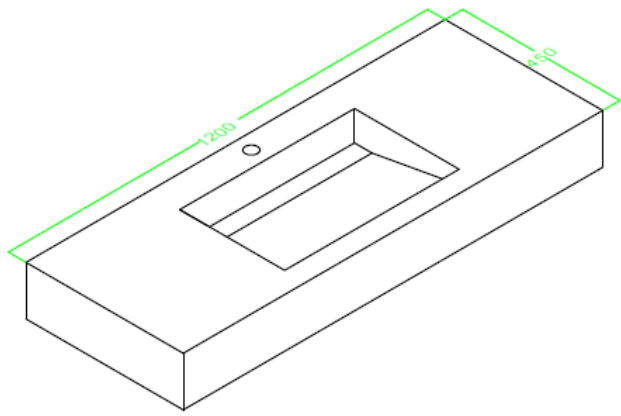

Lavabo Rampa 1 SENO

			<p>Mas colores en:</p> 
VENICE MIELE	VENICE BEIGE	DOME BONE	
			
ARKETY GREY	ARKETY SAND	DUCALE CEDAR	

PORCELAB

Lavabo Rampa 2 SENOS

			<p>Mas colores en:</p> 
VENICE MIELE	VENICE BEIGE	DOME BONE	
			
ARKETY GREY	ARKETY SAND	DUCALE CEDAR	