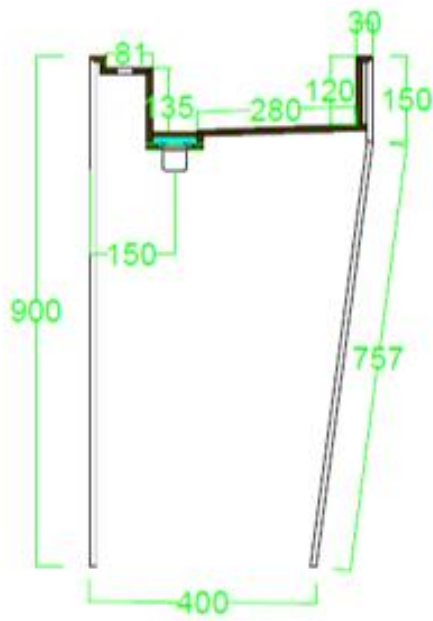

VENICE MIELE