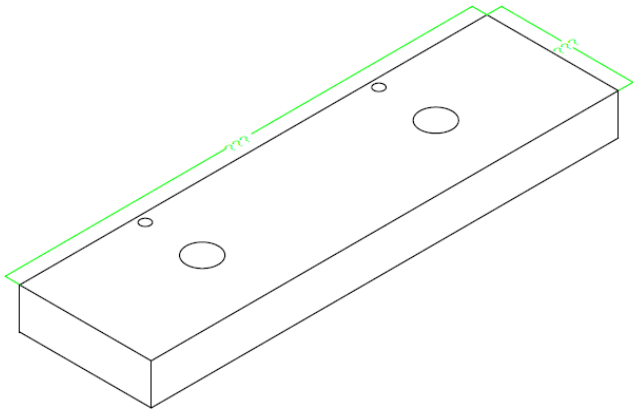

VENICE BEIGE

DOME BONE

ARKETY GREY

ARKETY SAND

DUCALE CEDAR

Mas colores en:

PORCELAB

Lavabo Sobre Encimera 2 SENOS