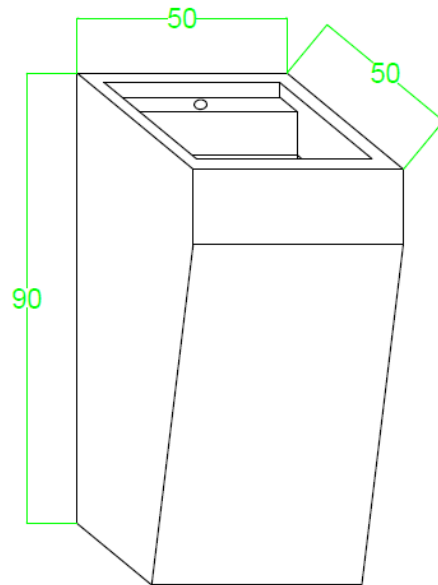

VENICE MIELE