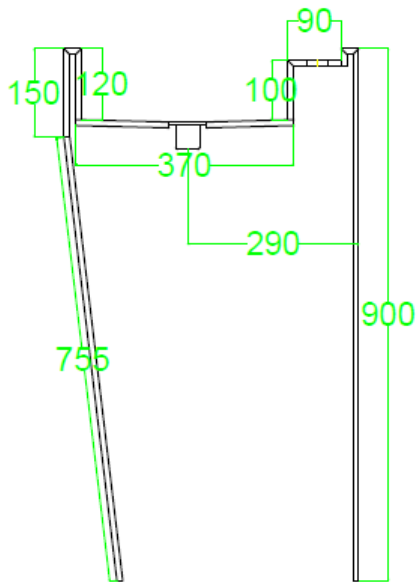

VENICE MIELE