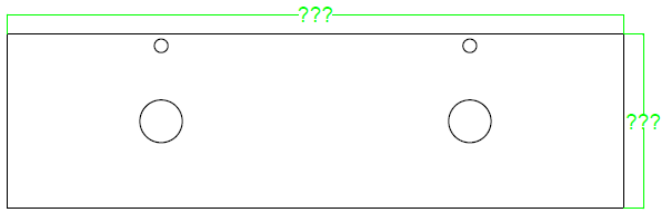

VENICE BEIGE

DOME BONE

ARKETY GREY

ARKETY SAND

DUCALE CEDAR

Mas colores en:

PORCELAB

Lavabo Sobre Encimera 2 SENOS