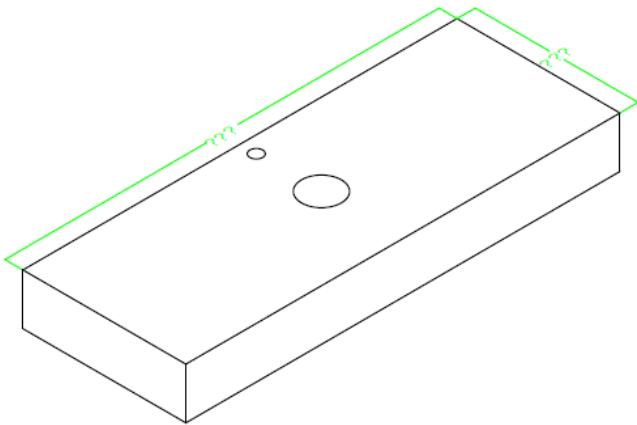

DOME BONE

ARKETY GREY

ARKETY SAND

DUCALE CEDAR

Mas colores en:

PORCELAB

Lavabo Sobre Encimera 1 SENO

VENICE MIELE