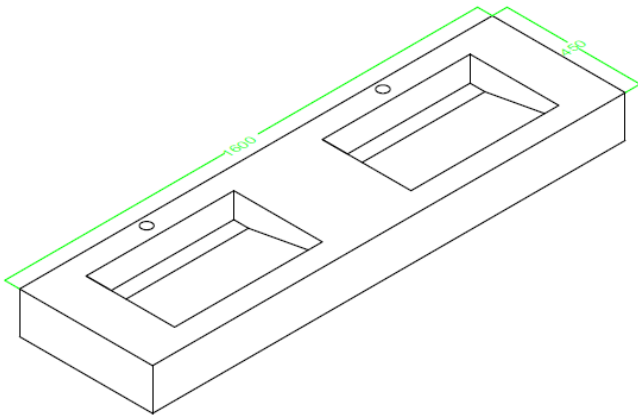

Lavabo Rampa 1 SENO

			<p>Mas colores en:</p> 
VENICE MIELE	VENICE BEIGE	DOME BONE	
			
ARKETY GREY	ARKETY SAND	DUCALE CEDAR	

PORCELAB

Lavabo Rampa 2 SENOS

			<p>Mas colores en:</p> 
VENICE MIELE	VENICE BEIGE	DOME BONE	
			
ARKETY GREY	ARKETY SAND	DUCALE CEDAR	